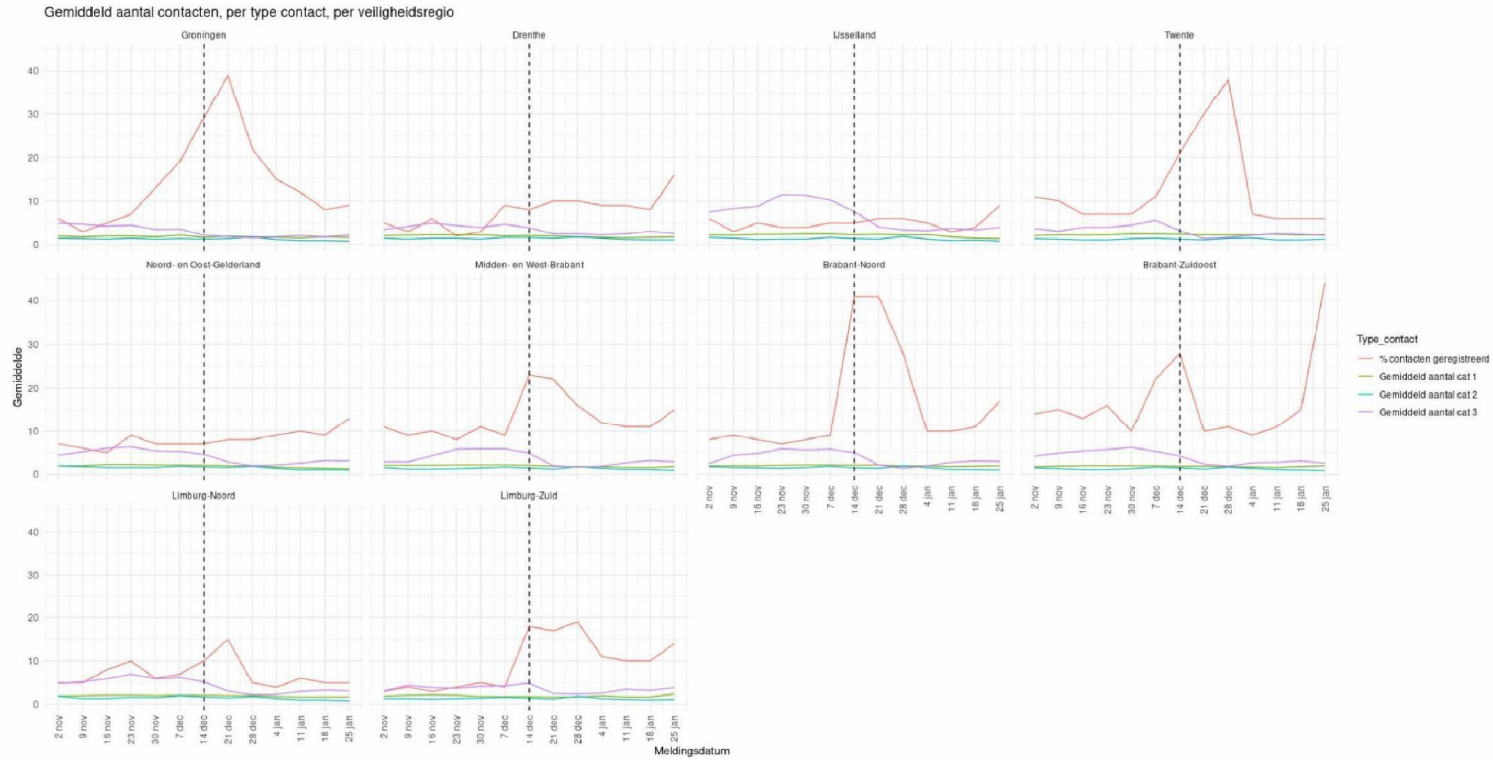

# Brainstorm REC

Regionale verheffingen Twente & Noord-Limburg

5.1.2e

&

5.1.2e

# Aantal contacten, per type contact

# Aantal contacten, per type contact, per leeftijdsgroep

# Setting van gerelateerde gevallen