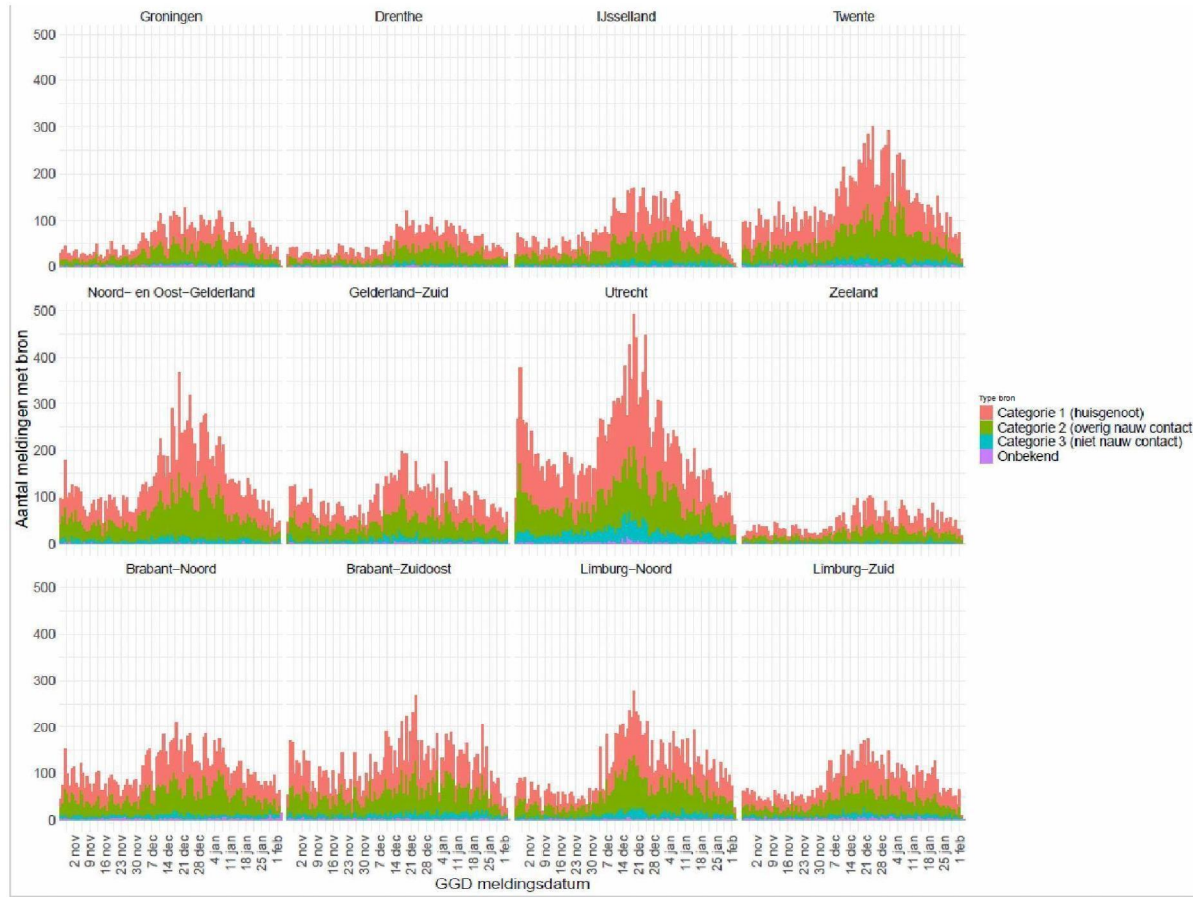

# Brainstorm REC

Regionale verheffingen Twente & Noord-Limburg

5.1.2e

&

5.1.2e

# Aantal contacten, per type contact

# Aantal contacten, per type contact, per leeftijdsgroep

# Setting van gerelateerde gevallen