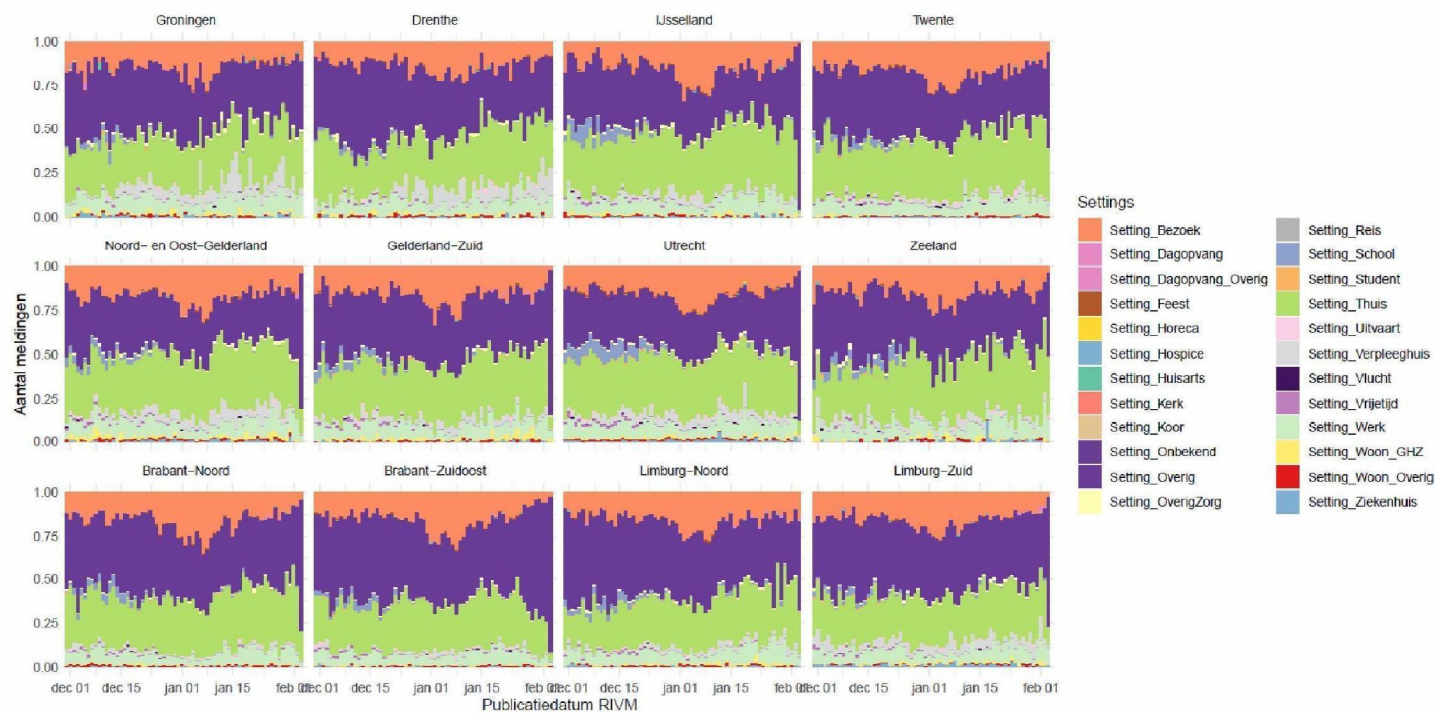

# Aantal contacten, per type contact, per leeftijdsgroep

# Setting van gerelateerde gevallen

# Type testen per regio