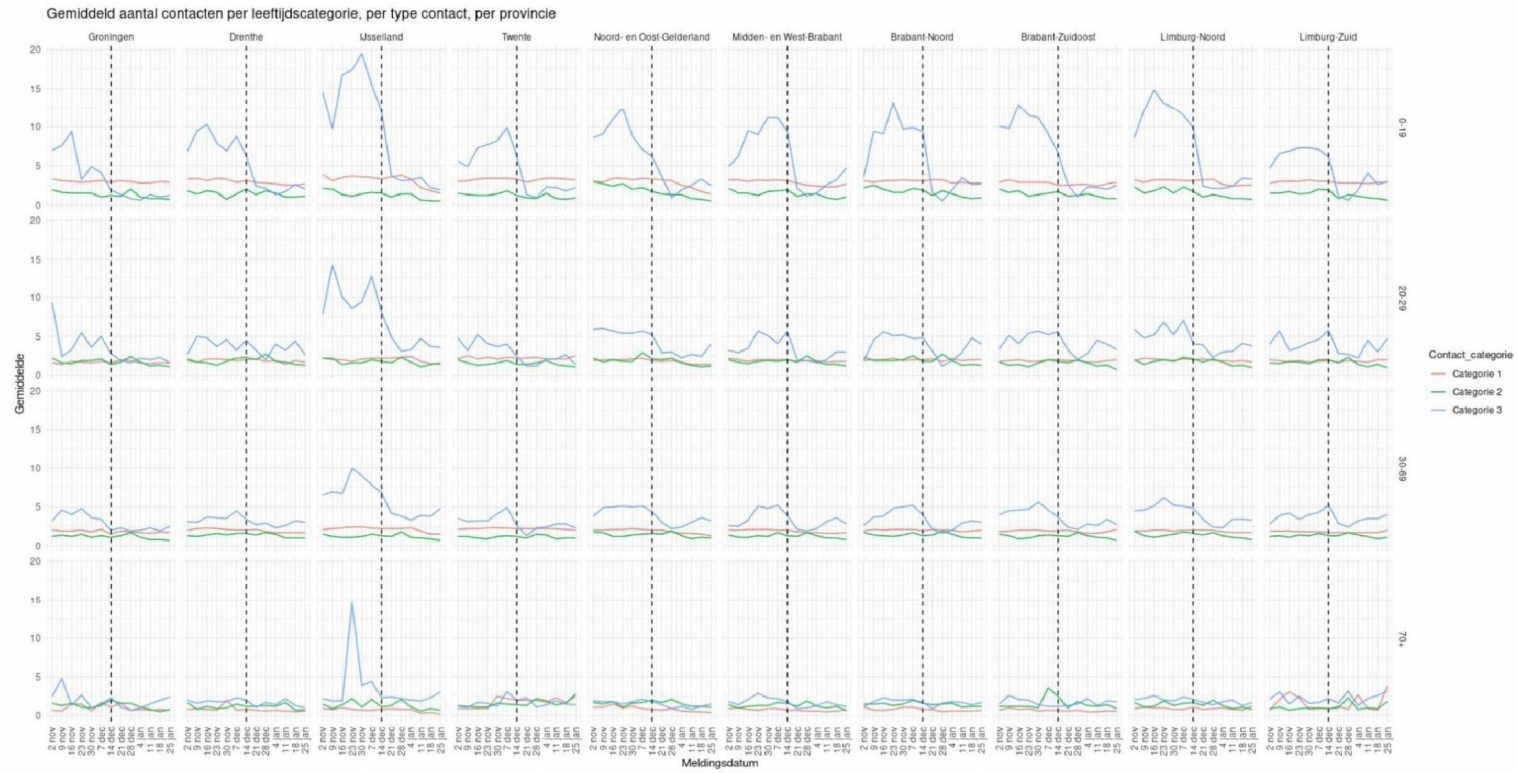

# Brainstorm REC

Regionale verheffingen Twente & Noord-Limburg

5.1.2e

&

5.1.2e

# Aantal contacten, per type contact

# Aantal contacten, per type contact, per leeftijdsgroep

# Setting van gerelateerde gevallen